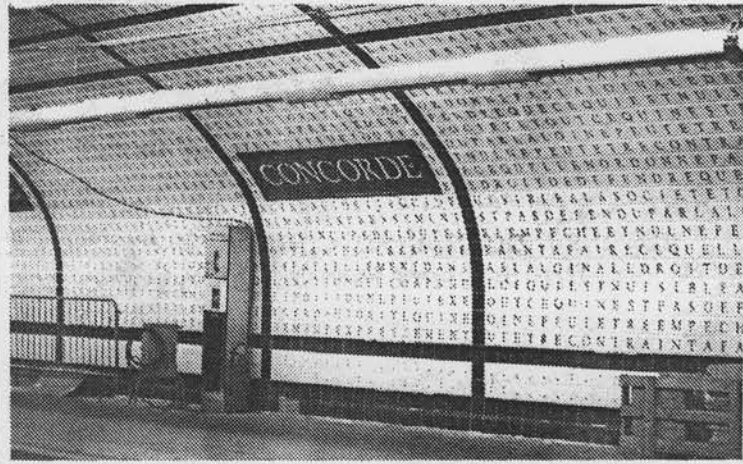

Libération

Avez-vous lu la Déclaration
des Droits de l'Homme
dans la station de métro

IMAGES Willems

Concorde à Paris ? Pas
facile, mais les points &
virgules se trouvent en
bas, en cas de besoin.
C'est une oeuvre de
Françoise Schein, qui
expose "Espèces d'espaces"