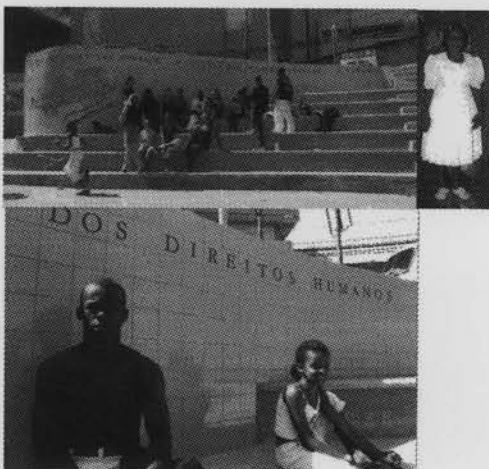

VIDIGAL - 2001

Vidigal: as figuras dessas fotos estão representadas no painel de Copacabana e também farão parte de painéis em outras comunidades.

Contatos e Parcerias - Rio e Paris

ONG Enda Brasil

Diretora: Sonia Carvalho
Tel/fax: 21 2221 2581

Consulado da França

Adido Cultural: Jean Paul Lefevre
Tel: 21 2220 4129 / e-mail: jp.lefevre@maisondefrance.org.br

Fábrica de Cerâmica Eliane

Diretor de Marketing: Maurício Gatterman Perin
Tel: 48 441 7801 / Celular: 48 9981 1051
e-mail: mgperin@elianet.com.br

Prefeitura da Região Ile de France

Responsável pela cooperação: Anne Voisin
Tel Paris: 33 01 44 42 60 70
Email: anne.voisin@ile-de-france.pref.gov.fr

AFAA/ Ville de Paris

Diretor: Olivierc Poivre d'Arvor
Responsável: Carine Guibert,
Tel Paris: 33 01 53 69 83 47 email: carine.guibert@afaa.asso.fr

Prefeitura da Cidade do Rio de Janeiro

Secretário de Cultura: Ricardo Macieira - tel: 21 2273 9542

Instituto de Arquitetura e Engenharia do Estado do Rio de Janeiro

Jorge Ricardo - Tel: 21 2234 7956 / Cel: 21 9781 7654

Métrô de Rio / Rio Trilhos

Diretor-Presidente: Marcelo Dias - tel: 21 2547 0609
Diretor de Engenharia: Carlos Eduardo Zavataro - tel: 21 2255 9292

APD - União Européia / Prefeitura Rio

Arquiteta Responsável: Ângela - tel: 21 2588 9122-9126 / cel: 21 9343 4544
Diretor: Flavio Goglia - tel: 21 2588 9122-9126 / cel: 21 9967 5544

Fundação Carrefour Solidarité

Association INSCRIRE-Paris

Artista: Françoise Schein
cellular-Rio: 5521-96 81 10 82
e-mail: schein_f@yahoo.fr

Filme: Está disponível um filme de 23 minutos chamado: "O Caminho dos Direitos Humanos", sobre o projeto do Vidigal. Contatos: Xavier Guérard, Consulado da França no Rio: 55 21 2220 4729 ou Kátia Machado, Pássaro Production, em Paris: 33 1 01 42 56 02 50.